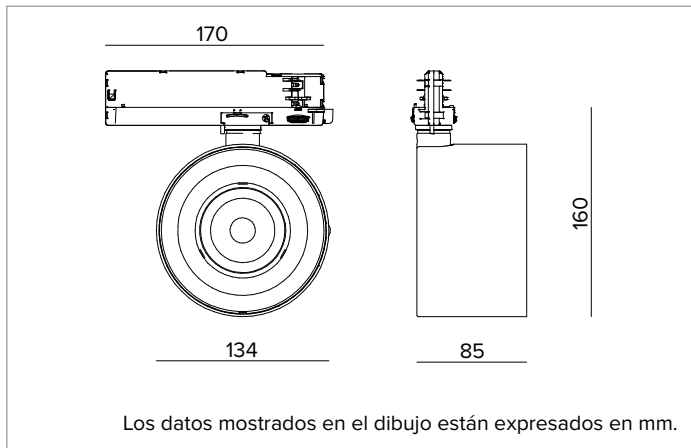

**T039FLL940ELPW | ZENO 130**  
**Proyector profesional orientable de LED**

	4000K	H(m)	D(m)	Emax(lx)		
	Ra90		36°			
	Fixture Power	29W	1	0.64	7406	
	Source Flux	3243lm	2	1.28	1851	
	Fixture Flux	2616lm	3	1.92	823	
	Efficacy	89lm/W	4	2.57	463	
TS1915	Imax=2284cd/klm	Imax	7406cd	5	3.21	296

**CARACTERÍSTICAS MECÁNICAS**

Cuerpo óptico de presofusión de aluminio pintado. Posibilidad de orientación del cuerpo óptico de 0° a -90° en plano vertical y de 355° en horizontal con posibilidad de bloqueo de la orientación.  
**Color y acabado:** Blanco yeso  
**Peso:** 0,8Kg  
**Grado de protección:** IP20