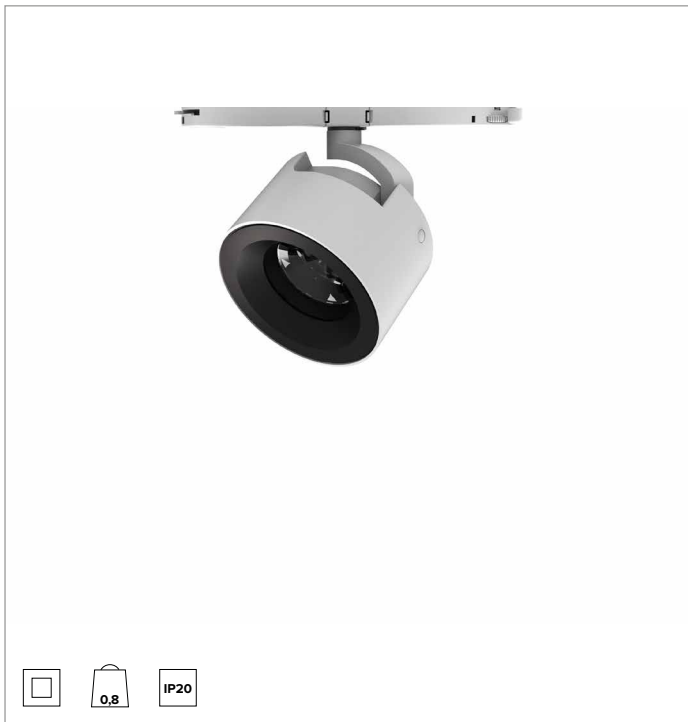

**T039FLL940ELPW | ZENO 130**  
**Proyector profesional orientable de LED**

	4000K	H(m)	D(m)	Emax(lx)		
	Ra90		36°			
	Fixture Power	29W	1	0.64	7406	
	Source Flux	3243lm	2	1.28	1851	
	Fixture Flux	2616lm	3	1.92	823	
	Efficacy	89lm/W	4	2.57	463	
TS1915	Imax=2284cd/klm	Imax	7406cd	5	3.21	296

**LÁMPARA**

LED Chip on Board de alta eficiencia Ra90. Ra97 bajo petición.  
**Clase de eficiencia energética:** E  
**Potencia nominal:** 26W  
**Flujo nominal:** 3243lm  
**Índice de reproducción cromática:** 90  
**Rf:** 90  
**Rg:** 98  
**CCT nominal:** 4000K  
**Duración útil (L80/B10):** >50000h tq +25°C

**CARACTERÍSTICAS LUMINOTÉCNICAS**

Versión Flood con lente TIR de PMMA de grado óptico.  
**Óptica:** LENTE  
**Apertura del haz de luz:** FL  
**Eficiencia óptica:** 81%  
**Flujo luminaria:** 2616lm  
**Rendimiento luminoso:** 89lm/W  
**Seguridad fotobiológica:** Conforme al grupo de riesgo RG1 (Riesgo Bajo)

**CARACTERÍSTICAS MECÁNICAS**

Cuerpo óptico de presofusión de aluminio pintado. Posibilidad de orientación del cuerpo óptico de 0° a -90° en plano vertical y de 355° en horizontal con posibilidad de bloqueo de la orientación.  
**Color y acabado:** Blanco yeso  
**Peso:** 0,8Kg  
**Grado de protección:** IP20